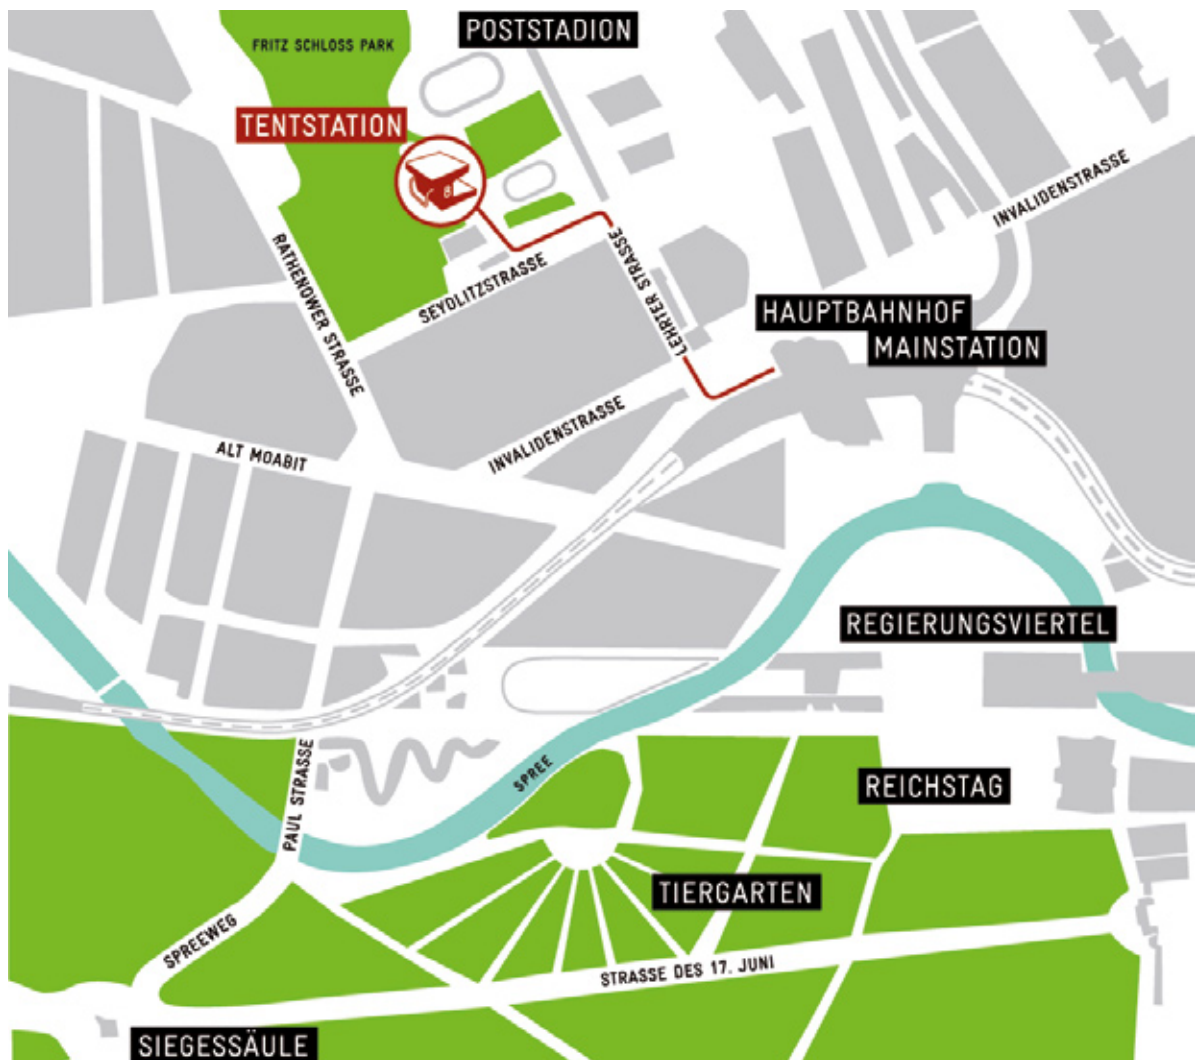

HACER CAMPING EN EL CENTRO DE BERLÍN

TENTSTATION ES EL CAMPING EN EL CENTRO DE BERLÍN. EN PLENA NATURALEZA Y AL MISMO TIEMPO A SÓLO CINCO MINUTOS DE LA ESTACIÓN CENTRAL - ESTO ES CAMPING URBANO.

La situación en Berlín: 5 min. a pie a la estación central; 15 min. a pie a la Puerta Brandenburgo y al Reichstag
20 min. en transporte público de la estación central a los barrios de Prenzlauer Berg, Friedrichshain y Kreuzberg.
La llegada a Tentstation

...en tren- Baje en la estación central (Hauptbahnhof). Salga del edificio por la puerta principal hacia la calle Invalidenstraße. Siga hacia su izquierda. 100 metros más adelante encontrará la Lehrter Straße. Doble a su la derecha y siga hasta encontrar el cruce con la Seydlitzstraße (primera a la izquierda). A 100 metros a mano derecha se encuentra el estacionamiento de Tentstation. El acceso al camping se encuentra a mano izquierda. La recepción está frente a la puerta de la entrada al Hallenbad.

...en coche- Diríjese en dirección Centro/Tiergarten directamente a la estación central (Hauptbahnhof). Doble de la calle Invalidenstraße a su derecha a la Lehrter Straße y siga hasta encontrar el cruce con la Seydlitzstraße (primera a la izquierda). Luego siga las indicaciones anteriores. Fijense: hay dos calles con el mismo nombre, el camping está en la Seydlitzstraße con el código postal 10557

...en avión- Aeropuerto Schönefeld Vaya con el S-Bahn, Línea 9 Hauptbahnhof - Lehrter Bahnhof, luego siga las indicaciones anteriores.

Aeropuerto Tegel: Tome el Bus TXL (dirección Mollstraße / Prenzlauer Allee). Baje en la parada Hauptbahnhof (tardará unos 20 min.). Luego siga las mismas indicaciones como si hubieras llegado en tren.